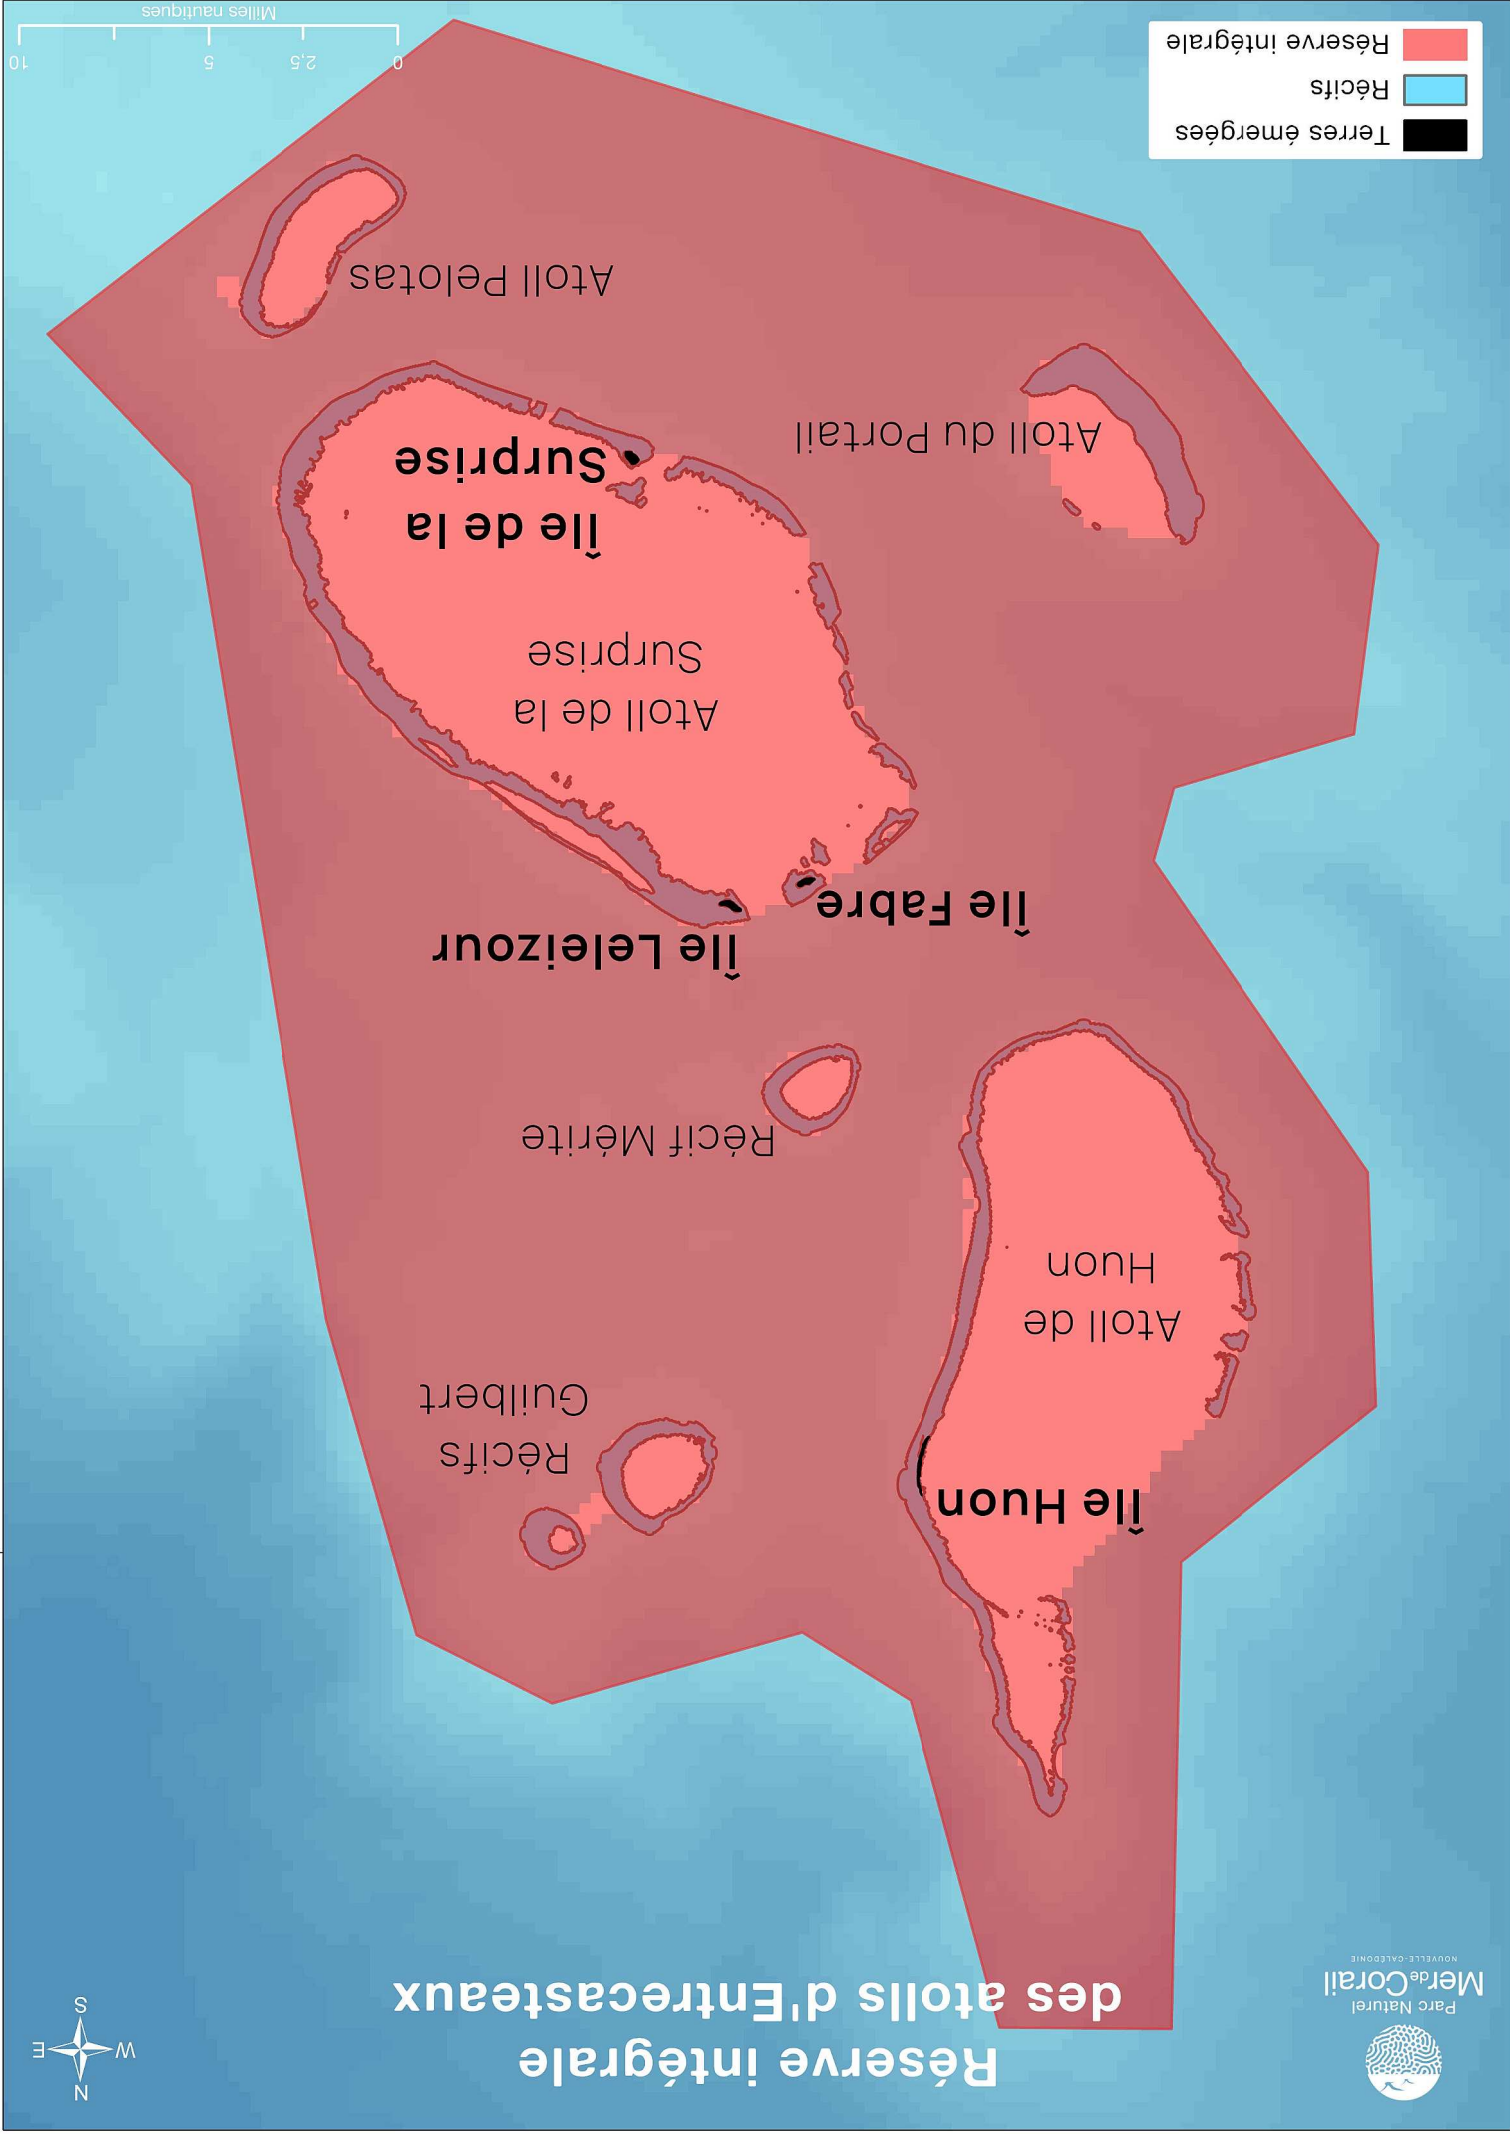

Parc Naturel
Mer de Corail
NOUVELLE-CALÉDONIE

Réserve intégrale des atolls d'Entrecasteaux

- Réserve intégrale
- Récifs
- Terres émergées

Milles nautiques
0 2.5 5 10

163°E